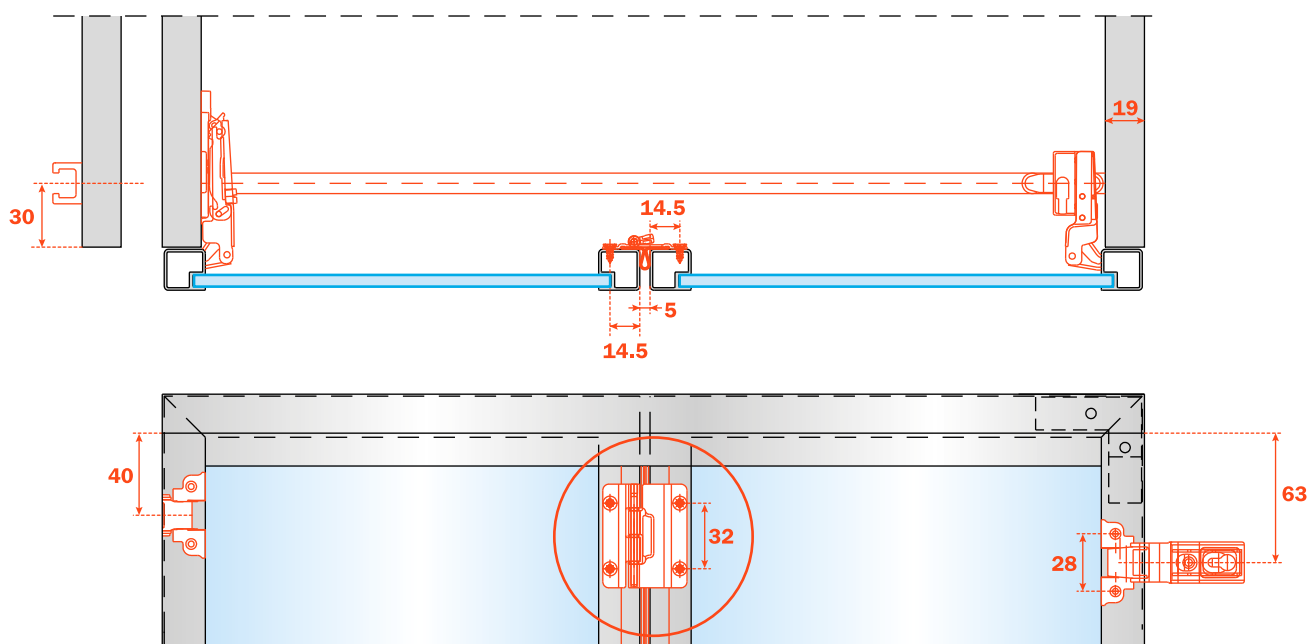

## Medidas de taladro con perfil protector.

Para facilitar el montaje de las puertas sobre la carcasa o cuerpo del mueble, es preferible premontar todas las bisagras.

**Montaje bisagra central:**  
- Parte estrecha sobre la puerta fijada al lateral.  
- Parte ancha sobre la puerta en movimiento.

**Aplicación sobre la parte superior del mueble y sobre las puertas.  
Solución con perfil de guía de material plástico anclado o atornillado.**

**Puertas de cristal con perfil de aluminio. Medidas de taladro sin perfil protector y con patín largo.**

Para facilitar el montaje de las puertas sobre la carcasa o cuerpo del mueble, es preferible premontar todas las bisagras.

- Montaje bisagra central:**
- Parte estrecha sobre la puerta fijada al lateral.
  - Parte ancha sobre la puerta en movimiento.

**Puertas de cristal con perfil de aluminio. Medidas de taladro con perfil protector y patín largo.**

Para facilitar el montaje de las puertas sobre la carcasa o cuerpo del mueble, es preferible premontar todas las bisagras.