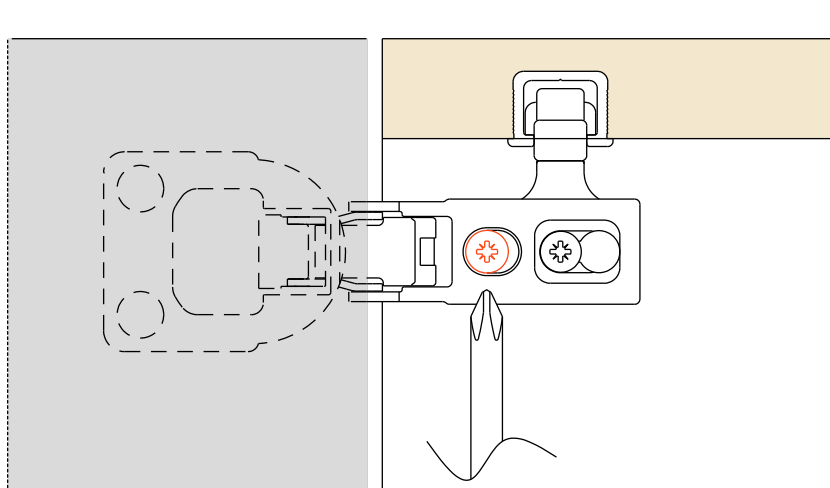

Perfil protector autoadhesivo.

**F1SBAY** Neutro

**F1PVAY**

Patín largo.  
Para puertas con marco de aluminio.

**F1RFAY**

Parada para puerta.

**F1PXAY**

Patín.

## Regulación vertical directa y calibrada

La regulación vertical de las bisagras montadas sobre el patín se obtiene actuando sobre el mecanismo excéntrico. Esta operación tiene como objetivo conseguir la circulación en la forma más paralela sobre la guía.

El resultado es un movimiento suave y privado de obstáculos.

**ATENCIÓN:** el patín no tiene función portante, en consecuencia tiene que deslizar libremente por el interior de la guía.

**+2 mm -2 mm**

---