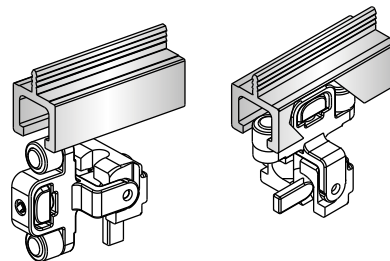

## Regulación vertical directa y calibrada

La regulación vertical de las bisagras montadas sobre el patín se obtiene actuando sobre el mecanismo excéntrico. Esta operación tiene como objetivo conseguir la circulación en la forma más paralela sobre la guía.

## Regulación frontal

La regulación frontal de las bisagras montadas sobre el patín se obtiene actuando sobre el tornillo de fijación de la misma bisagra sobre el patín e igualmente sobre las bisagras montadas en la puerta opuesta.

Esta sirve para poder mantener constante el valor "L" sobre todo el perímetro del mueble.

**+2.5 mm**

	De encastrar	De atornillar B 3.5 DIN 7982
		
		
Colores		
Blanco	<b>F1GIA1</b> .....	<b>F1GFA1</b> .....
Negro	<b>F1GIA3</b> .....	<b>F1GFA3</b> .....
Gris	<b>F1GIAG</b> .....	<b>F1GFAG</b> .....
Beige	<b>F1GIAP</b> .....	<b>F1GFAP</b> .....

Montar las bisagras de la puerta fija sobre las bases montadas sobre el lateral del mueble. Recomendamos el empleo de bisagras Salice abertura 110° artículo C2A6A99 y bases BAR3R (o similares).

Posicionar el patín en el interior de la guía, girando 90°.