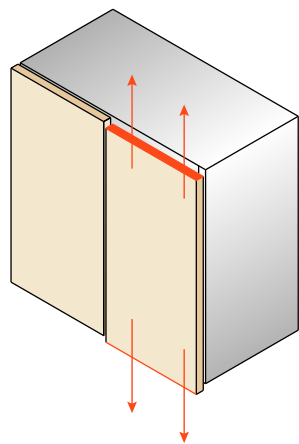

**Corredizo para puertas de libro**

***SALICE***

El sistema Salice para puertas de libro ha sido creado para poder abrir las dos puertas sobre un solo lado, manteniendo un buen acceso al interior del mueble. El espacio ocupado en la posición de máxima abertura es extremadamente reducido (aproximadamente 80 mm).

Perfil protector autoadhesivo.

**F1SBAY** Neutro

**F1PVAY**

Patín largo.  
Para puertas con marco de aluminio.

**F1RFAY**

Parada para puerta.

**F1PXAY**

Patín.

## Regulación vertical directa y calibrada

La regulación vertical de las bisagras montadas sobre el patín se obtiene actuando sobre el mecanismo excéntrico. Esta operación tiene como objetivo conseguir la circulación en la forma más paralela sobre la guía.

El resultado es un movimiento suave y privado de obstáculos.

**ATENCIÓN:** el patín no tiene función portante, en consecuencia tiene que deslizar libremente por el interior de la guía.

**+2 mm -2 mm**

---