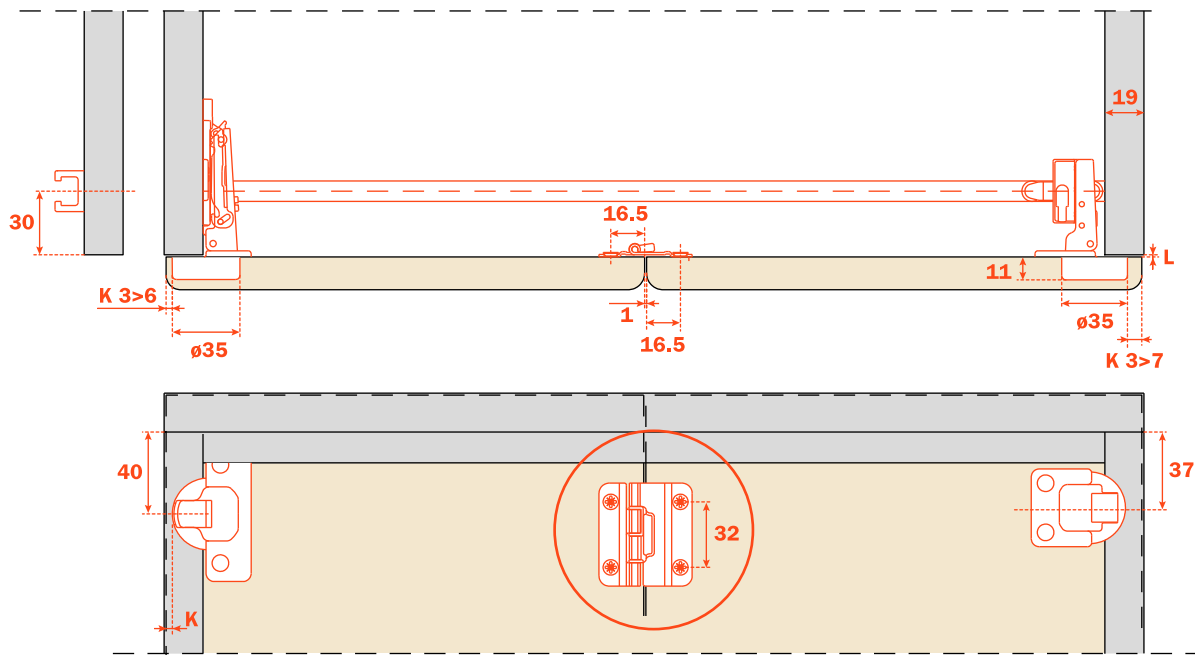

Larguras estándar disponibles: 590 mm, 880 mm y 1180 mm. Para suministros especiales es necesario indicar la largura en milímetros utilizando las 4 últimas posiciones del código ocupadas por los puntos. Cantidad mínima 900 piezas.

Montar las bisagras de la puerta fija sobre las bases montadas sobre el lateral del mueble. Recomendamos el empleo de bisagras Salice abertura 110° artículo C2A6A99 y bases BAR3R (o similares).

Posicionar el patín en el interior de la guía, girando 90°.

## Medidas de taladro sin perfil protector.

Para facilitar el montaje de las puertas sobre la carcasa o cuerpo del mueble, es preferible premontar todas las bisagras.

**Montaje bisagra central:**  
- Parte estrecha sobre la puerta fijada al lateral.  
- Parte ancha sobre la puerta en movimiento.