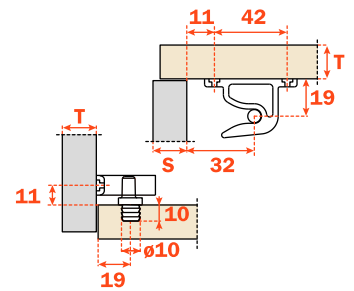

F1RFAY

Parada para puerta.