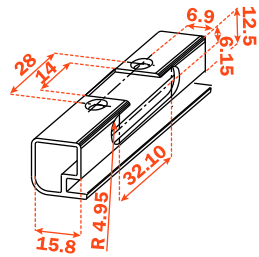

**F1C169**

Bisagra para patín.

Bisagra central.

**F1CXE9**  
de atornillar.

**F1C0E9**

a presión tacos Ø 8x11.5.

**F1CZ69**

Para puertas con marco de aluminio.

Larguras estándar disponibles: 590 mm, 880 mm y 1180 mm. Para suministros especiales es necesario indicar la largura en milímetros utilizando las 4 últimas posiciones del código ocupadas por los puntos. Cantidad mínima 900 piezas.