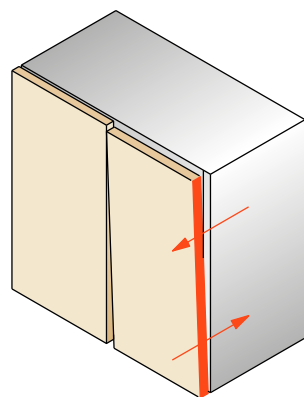

Regulación frontal

La regulación frontal de las bisagras montadas sobre el patín se obtiene actuando sobre el tornillo de fijación de la misma bisagra sobre el patín e igualmente sobre las bisagras montadas en la puerta opuesta.

Esta sirve para poder mantener constante el valor "L" sobre todo el perímetro del mueble.