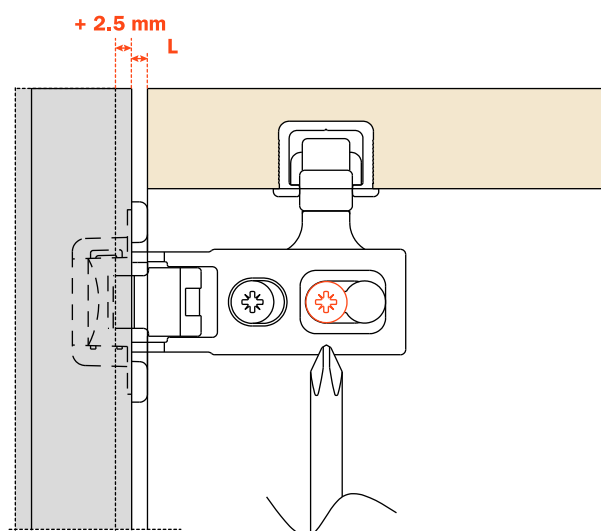

Regulación frontal

La regulación frontal de las bisagras montadas sobre el patín se obtiene actuando sobre el tornillo de fijación de la misma bisagra sobre el patín e igualmente sobre las bisagras montadas en la puerta opuesta.

Esta sirve para poder mantener constante el valor "L" sobre todo el perímetro del mueble.