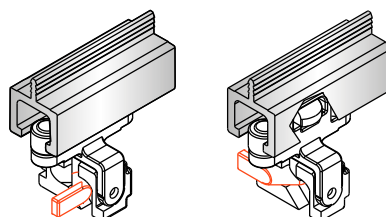

Girar el pernio señalado en color anaranjado para bloquear el patín en el interior de la guía.