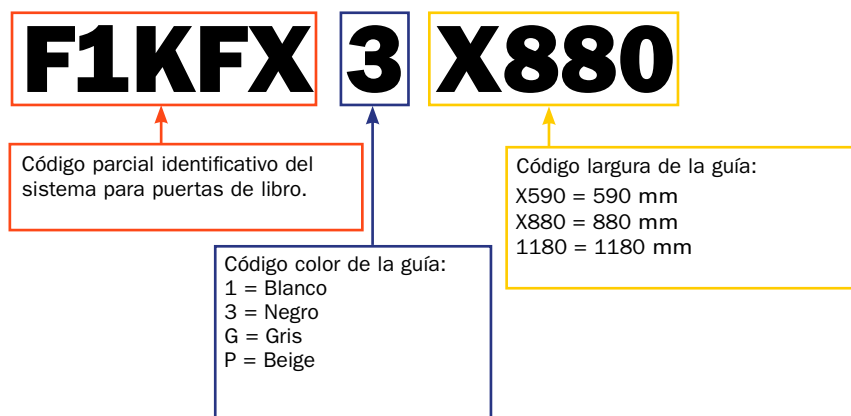

Elementos del sistema	Cajas	Palets
F1C169	300 piezas	7.200 piezas
F1PXAY	300 piezas	7.200 piezas
F1CXE9	600 piezas	14.400 piezas
F1COE9	600 piezas	14.400 piezas
F1RFAY	300 piezas	7.200 piezas
F1CZ69	300 piezas	7.200 piezas
F1CA69	300 piezas	7.200 piezas
F1PVAY	300 piezas	7.200 piezas
F1C069	300 piezas	7.200 piezas
Perfil protector autoadhesivo	200 metros	
Guías 880 mm - 1180 mm	75 piezas	
Guías 590 mm	150 piezas	

Embalaje kit

F1C169	25 piezas
F1PXAY	25 piezas
F1CXE9	75 piezas
F1GFA.....	25 piezas
Disponible en 3 larguras	
y 4 colores.	

Composición del código (ejemplo):

F1KFX3X880