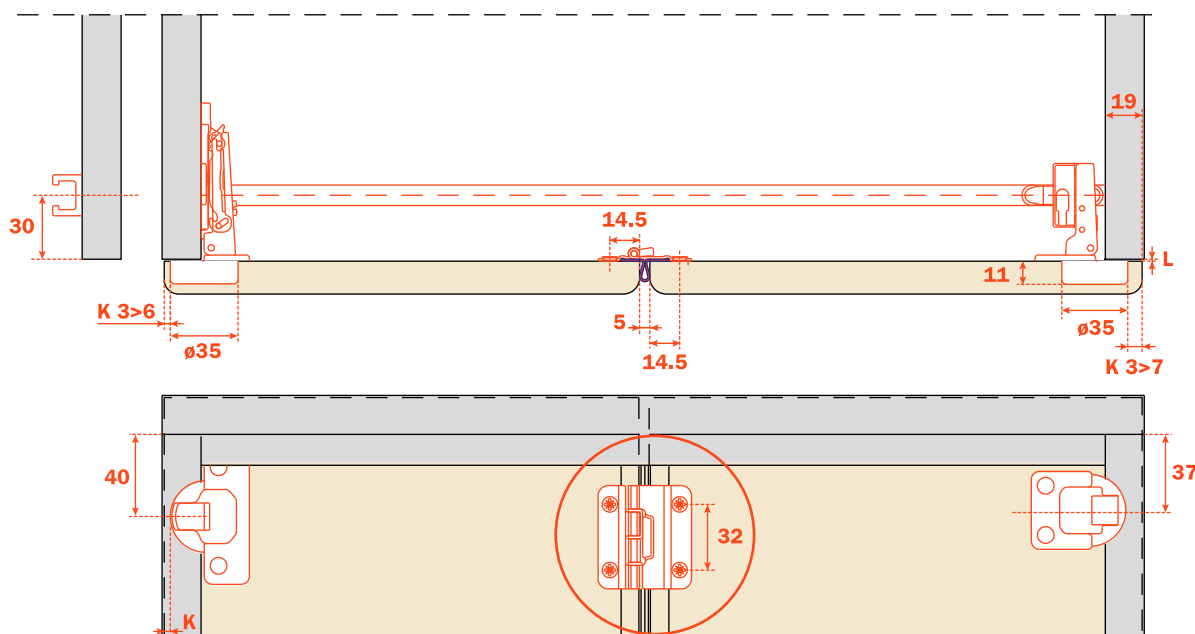

Larguras estándar disponibles: 590 mm, 880 mm y 1180 mm. Para suministros especiales es necesario indicar la largura en milímetros utilizando las 4 últimas posiciones del código ocupadas por los puntos. Cantidad mínima 900 piezas.

## Medidas de taladro sin perfil protector.

Para facilitar el montaje de las puertas sobre la carcasa o cuerpo del mueble, es preferible premontar todas las bisagras.

**Montaje bisagra central:**  
- Parte estrecha sobre la puerta fijada al lateral.  
- Parte ancha sobre la puerta en movimiento.

## Medidas de taladro con perfil protector.

Para facilitar el montaje de las puertas sobre la carcasa o cuerpo del mueble, es preferible premontar todas las bisagras.

**Montaje bisagra central:**  
- Parte estrecha sobre la puerta fijada al lateral.  
- Parte ancha sobre la puerta en movimiento.

**Aplicación sobre la parte superior del mueble y sobre las puertas.  
Solución con perfil de guía de material plástico anclado o atornillado.**

**Puertas de cristal con perfil de aluminio. Medidas de taladro sin perfil protector y con patín largo.**