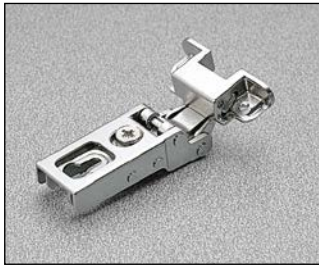

Para evitar la introducción accidental de objetos o dedos, tenemos disponible un perfil plástico que cierra el espacio entre las dos puertas, haciendo además, la función de guardapolvos.

Para permitir siempre un cierre preciso, corrigiendo eventuales curvaturas de la puerta, es disponible el sistema de parada para puerta.

**F1C169**

Bisagra para patín.

Bisagra central.

**F1CXE9**  
de atornillar.

**F1C0E9**

a presión tacos Ø 8x11.5.

**F1CZ69**

Para puertas con marco de aluminio.

Perfil protector autoadhesivo.

**F1SBAY** Neutro

**F1PVAY**

Patín largo.  
Para puertas con marco de aluminio.

**F1RFAY**

Parada para puerta.

**F1PXAY**

Patín.

## Regulación vertical directa y calibrada

La regulación vertical de las bisagras montadas sobre el patín se obtiene actuando sobre el mecanismo excéntrico. Esta operación tiene como objetivo conseguir la circulación en la forma más paralela sobre la guía.