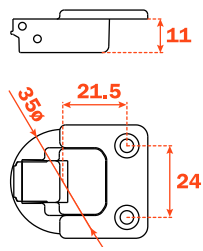

F1C169

Bisagra para patín.