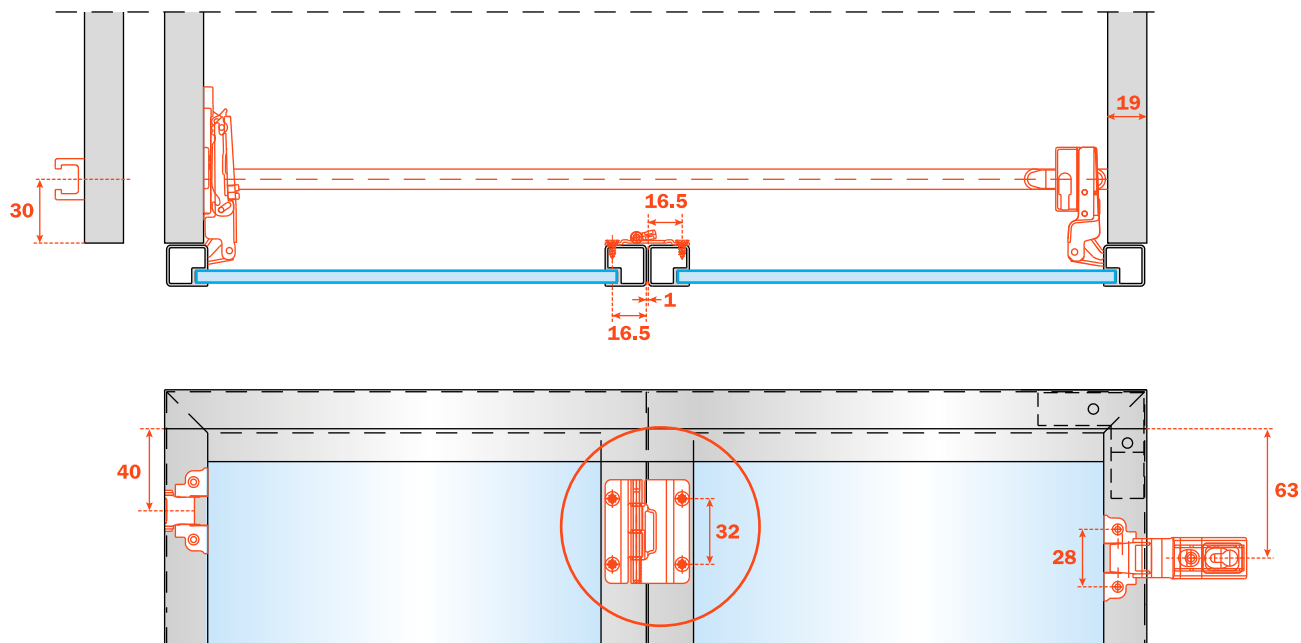

**Aplicación sobre la parte superior del mueble y sobre las puertas.
Solución con perfil de guía de material plástico anclado o atornillado.**

Puertas de cristal con perfil de aluminio. Medidas de taladro sin perfil protector y con patín largo.

Para facilitar el montaje de las puertas sobre la carcasa o cuerpo del mueble, es preferible premontar todas las bisagras.

1. **Montaje bisagra central:**
2. Parte estrecha sobre la puerta fijada al lateral.
   - Parte ancha sobre la puerta en movimiento.

Puertas de cristal con perfil de aluminio. Medidas de taladro con perfil protector y patín largo.

Para facilitar el montaje de las puertas sobre la carcasa o cuerpo del mueble, es preferible premontar todas las bisagras.